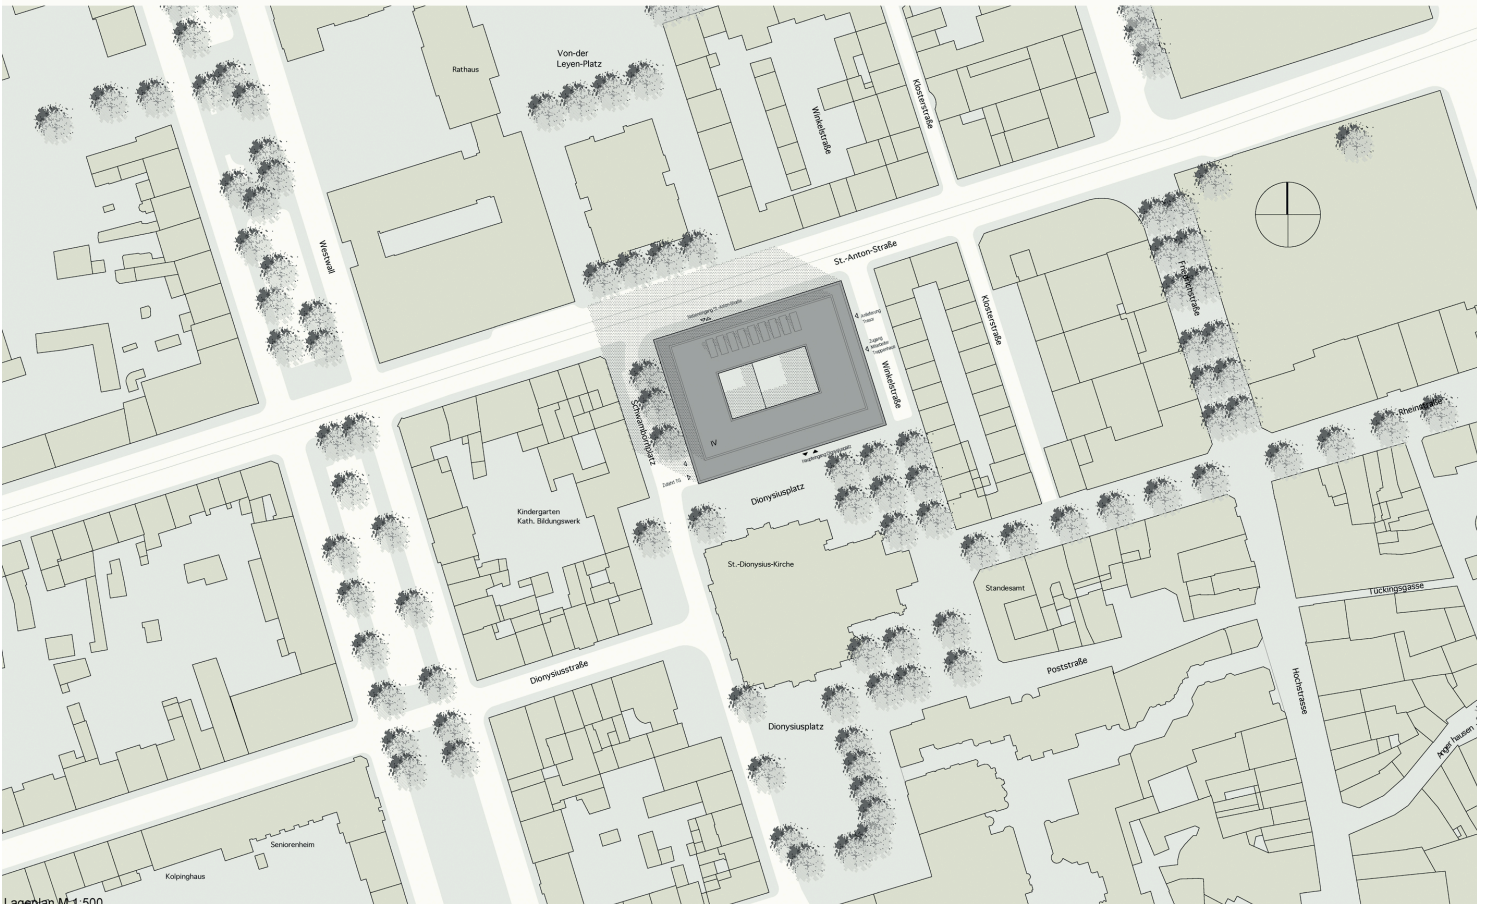

Perspektive Dionysiusplatz

Grundriss Erdgeschoss M.1:200

Grundriss Zwischengeschoss | 1 OG M.1:200

Lageplan M.1:500