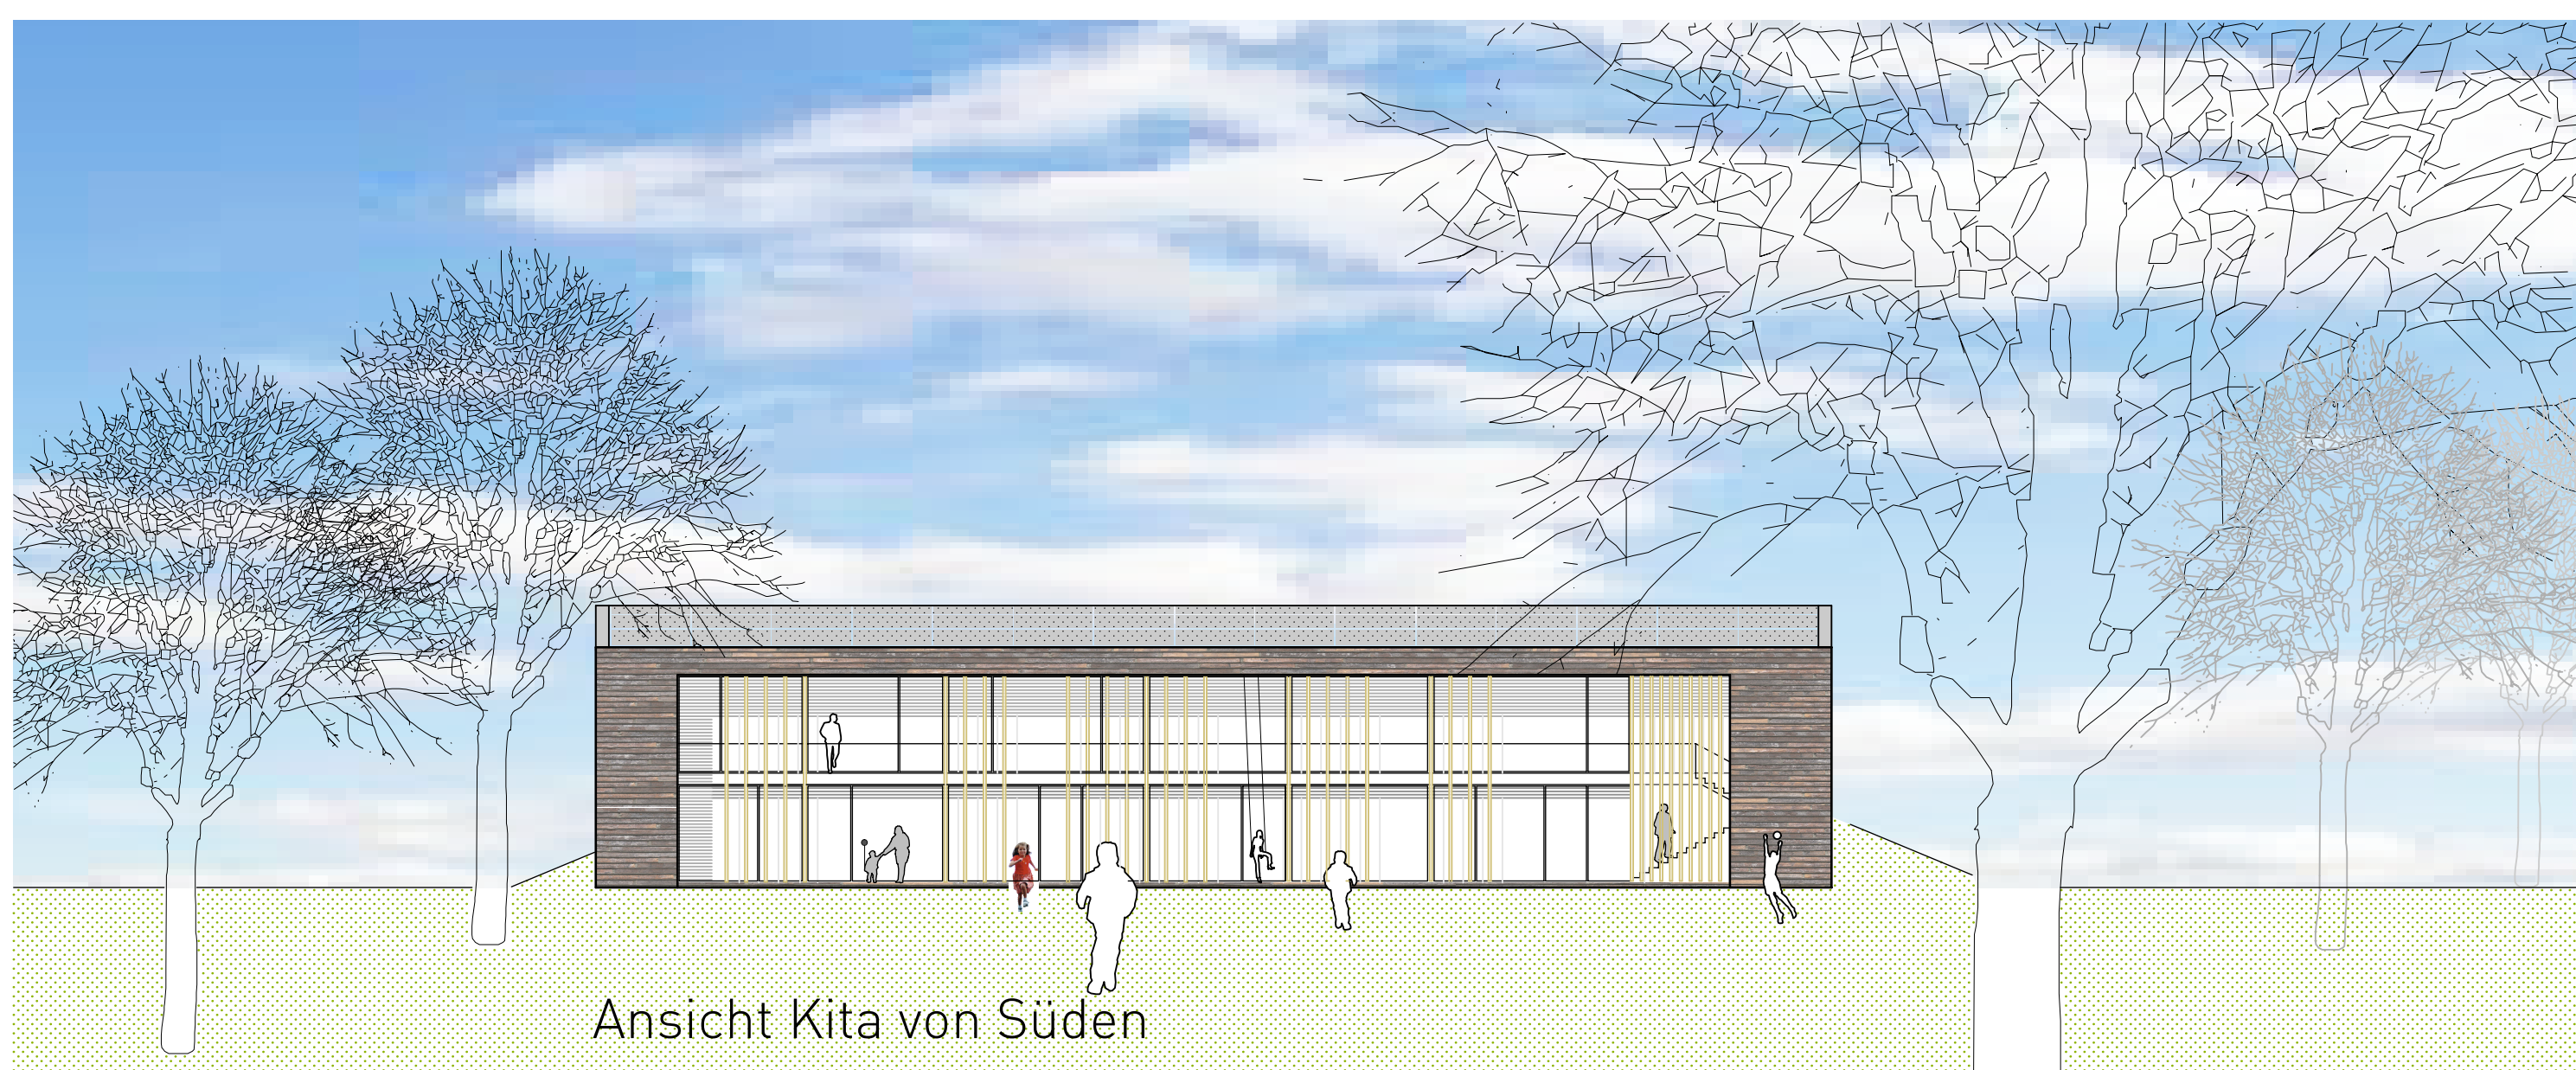

Pfarrzentrum und Kindertagesstätte St. Gertrudis

Katholische Kirchengemeinde St. Christophorus Krefeld

Grundriss Obergeschoss

Ansicht Kita von Süden

Skizze Spielterrasse

Ansicht von der Kirche

Uerdinger Straße

Pfarrzentrum

Mehrzweckraum

Kinderrestaurant

KiTa Foyer

"Klettergarten" OG

Spielterrasse